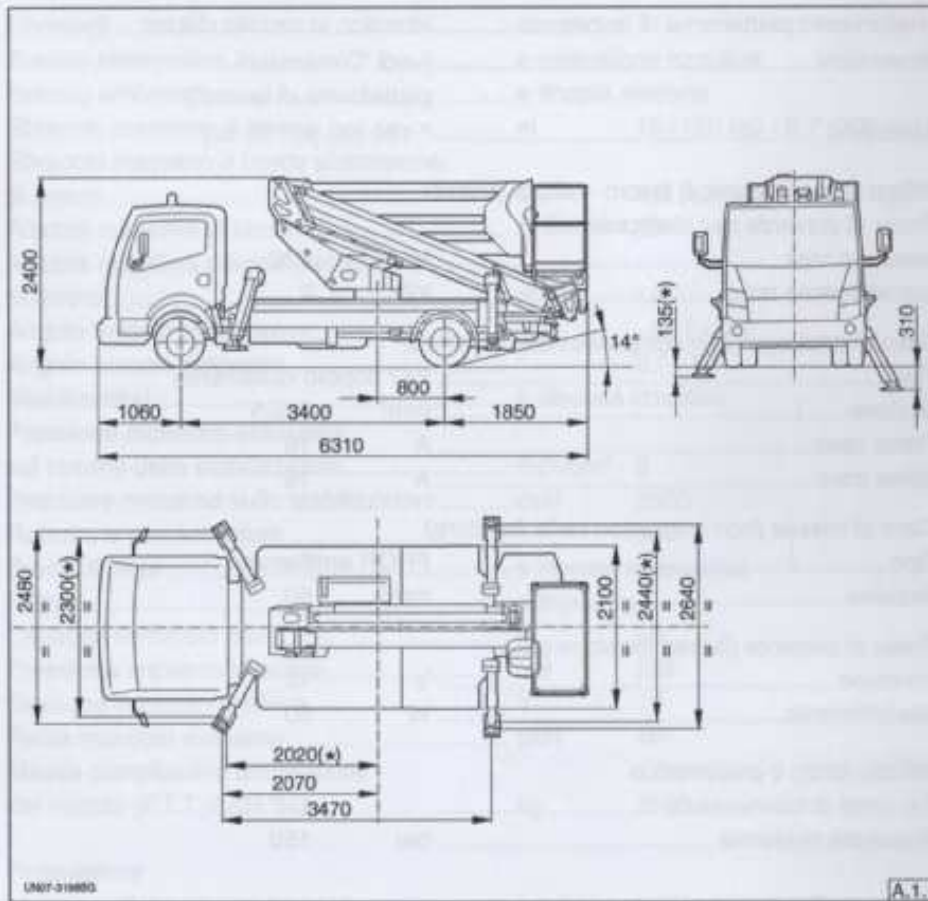

### A.1.2 - Dimensioni di ingombro

- Dimensioni di ingombro su NISSAN CABSTAR 35 (passo = 3400 mm)

(\*): stabilizzazione minima